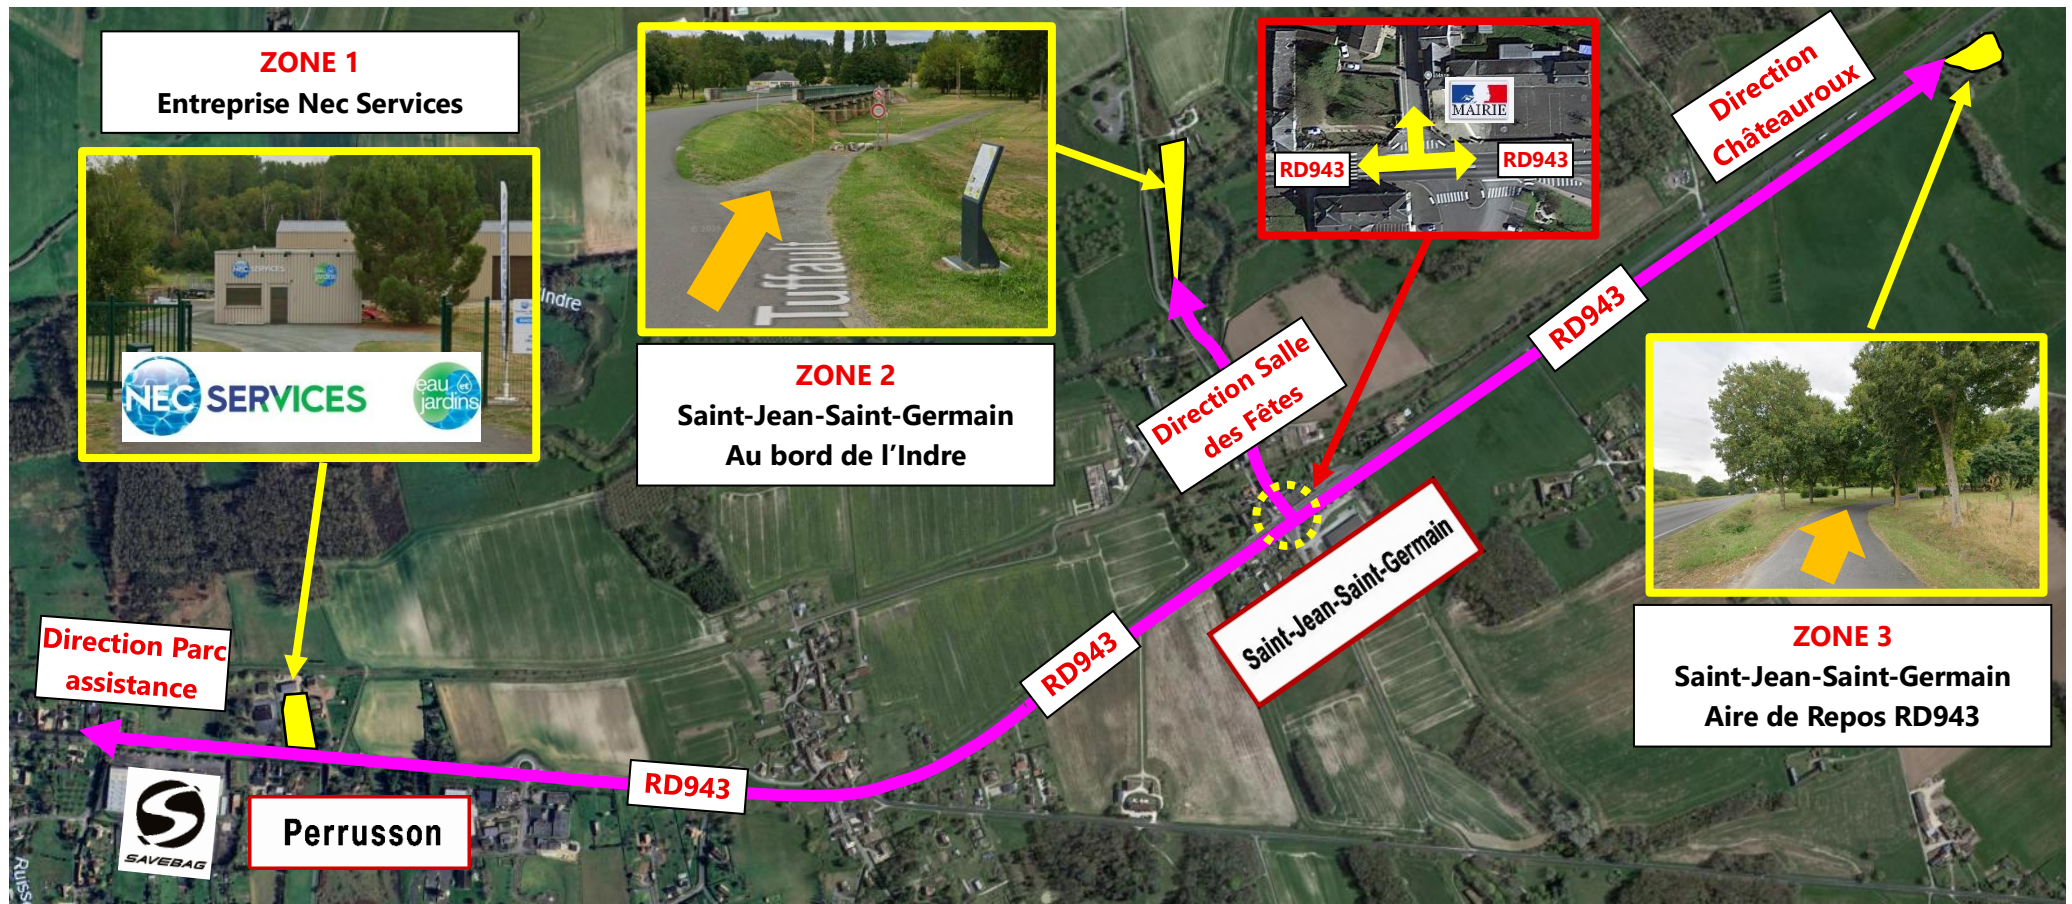

37^{ème} Rallye du Lochois – Zones d'attente

Zone 1

Entreprise Nec Services
48 Avenue des Platanes - 37600 Perrusson

47°05'32.96"N 1°01'12.56"E

Parking de l'entreprise Nec Services
Veillez à respecter les lieux et à emporter vos déchets.

Zone 2

D942
Saint-Jean-Saint-Germain

47°05'08.88"N 1°02'14.46"E

Zone ombragée au bord de l'Indre
Veillez à respecter les lieux et à emporter vos déchets.

Zone 3

D943
Saint-Jean-Saint-Germain

47°04'42.92"N 1°02'59.21"E

Zone ombragée au bord de la RN943