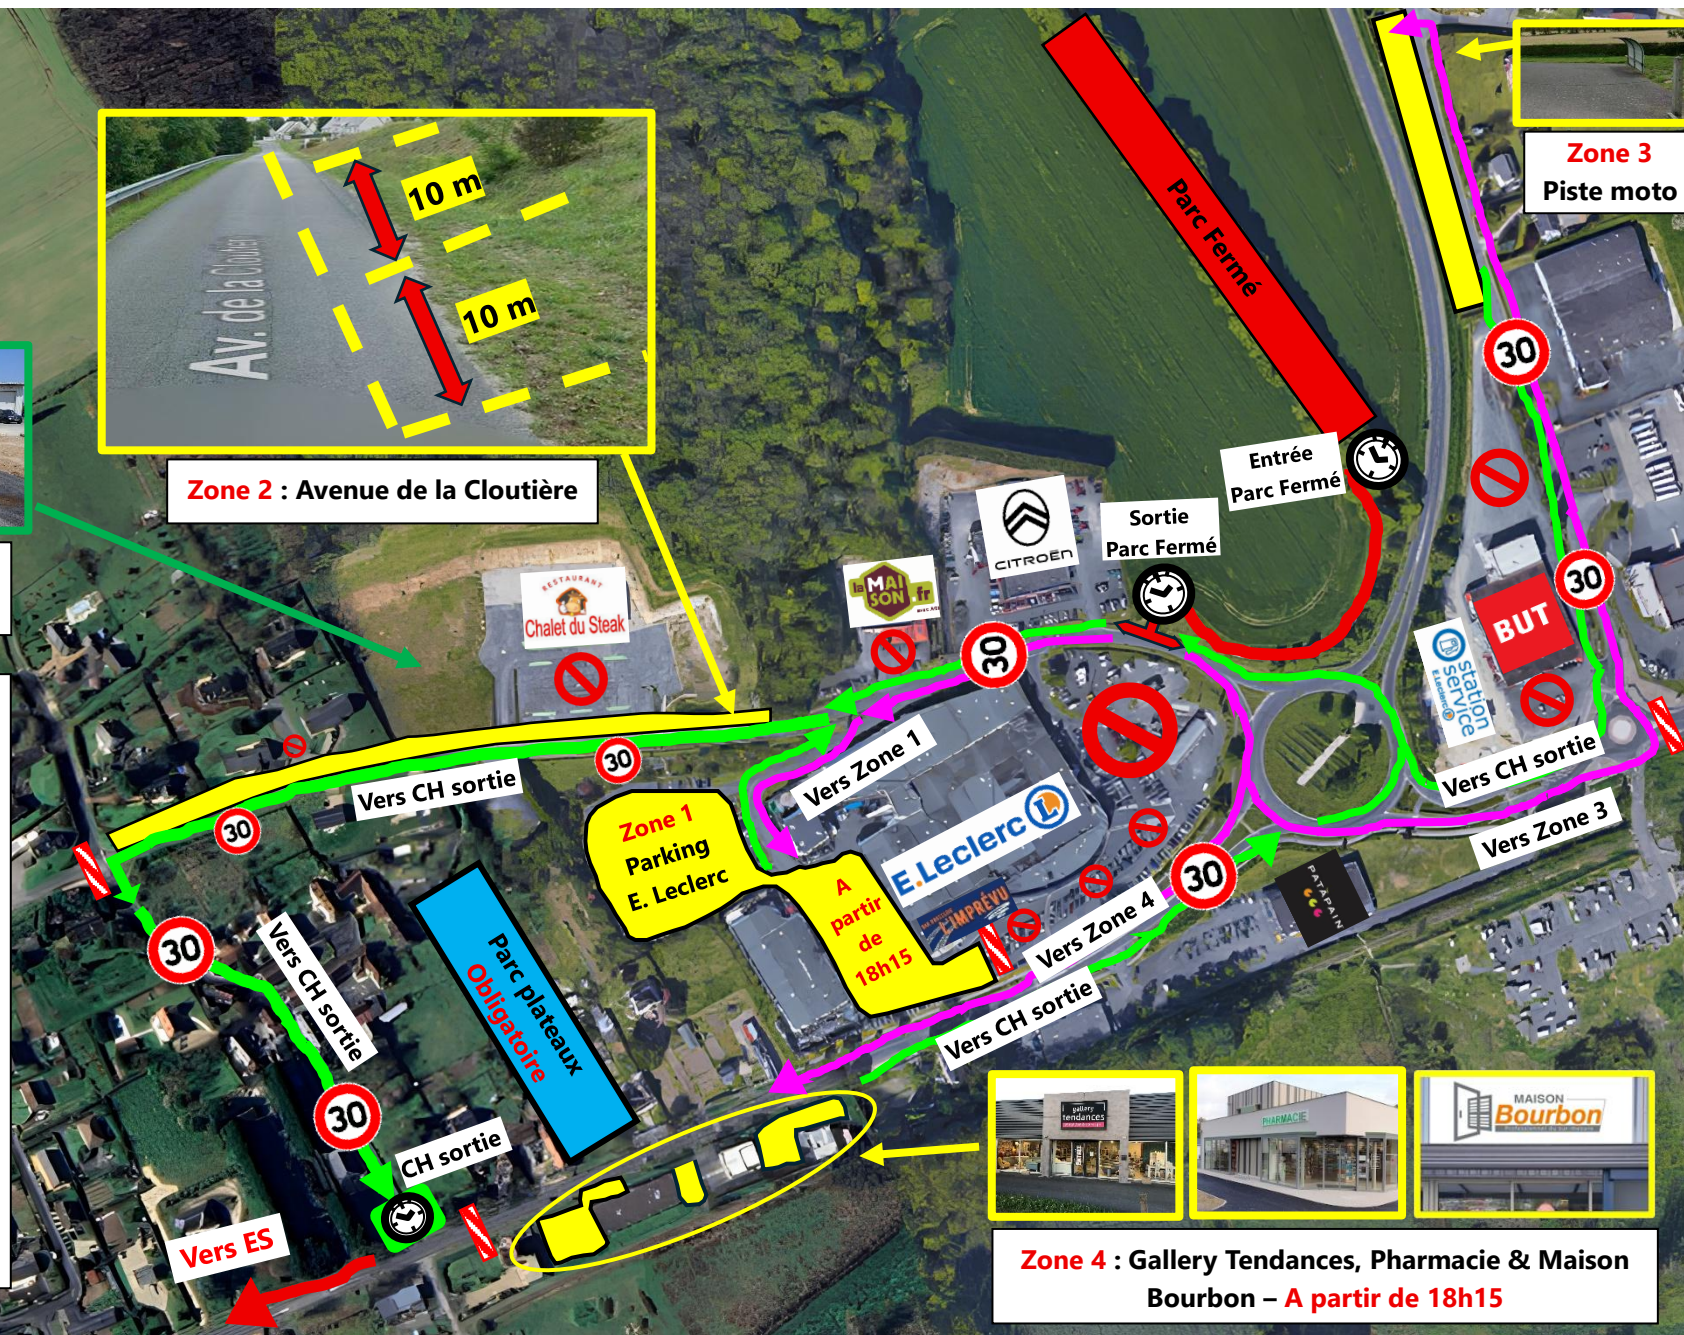

37^{ème} Rallye du Lochois – Implantation des parcs et circulation

Aire Camping-car
Park - Payant

Zone 2 : Avenue de la Cloutière

Note aux équipages :

Les zones 1 et 4 ne seront **accessibles qu'à partir de 18h15**.
Aucun balisage ne sera toléré avant cette heure.

Merci de respecter scrupuleusement les lieux mis gracieusement à disposition par nos partenaires.

Zone 3
Piste moto

Zone 1
Parking
E. Leclerc

Zone 4 : Gallery Tendances, Pharmacie & Maison Bourbon – A partir de 18h15